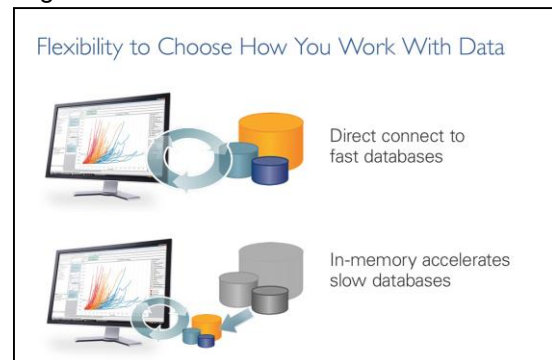

Mejores prácticas de visualización

Obtienes el beneficio de años de investigación sobre las mejores formas de representar tus datos; Show Me.

- Esquema de colores optimizado
- Selección automática del tipo de gráfico
- Diseño elegante

Dependiendo de tus datos, Show Me te propone la mejor interpretación gráfica de tus datos.

Motor de datos

Cuando requieras analizar tus datos fuera de línea o analizarlos en memoria, el motor de datos te permite extraer un conjunto de datos en cuestión de segundos.